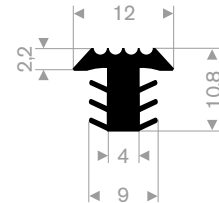

trapeuningprofiel

afmeting 25x15mm
kwaliteit PVC hard
rollengte 25 meter

code	kleur
25207001	zwart
25207004	donkergrijs
25207008	wit
25207019	grijs aluminium

infraisprofiel

kwaliteit PVC
rollengte 25 m

code	kleur
25305000	zwart
25305001	grijs
25305002	wit
25305003	bruin
25305004	rood
25305005	blauw
25305006	geel
25305008	zilver metallic
25305012	glow in the dark