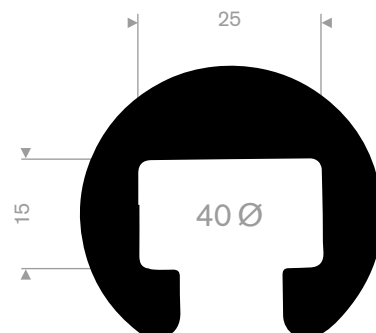

PVC profielen	
trapeuningprofielen	1-2
infraprofielen	3

trapeuningprofiel

afmeting 30x8mm
kwaliteit PVC hard
rollengte 25 meter

code	kleur
252.03.801	zwart
252.03.804	donkergrijs
252.03.808	wit
252.03.811	grijsmetallic
252.03.820	goud
252.03.825	blauw

trapeuningprofiel

afmeting 40x8mm
kwaliteit PVC hard
rollengte 25 meter

code	kleur
252.04.801	zwart
252.04.802	anthraciet grijs
252.04.803	lichtgrijs
252.04.804	donkergrijs
252.04.808	wit
252.04.811	grijsmetallic
252.04.812	bordeaux rood
252.04.819	grijs aluminium
252.04.821	groen
252.04.824	blauw
252.04.827	rood
252.04.828	bruin

Voor de 40x8mm zijn ook eindstukken leverbaar

trapeuningprofiel

afmeting 50x8mm
kwaliteit PVC hard
rollengte 25 meter

code	kleur
252.05.801	zwart
252.05.803	lichtgrijs
252.05.804	donkergrijs
252.05.811	grijsmetallic
252.05.820	goud

trapeuningprofiel

afmeting 25x15mm
kwaliteit PVC hard
rollengte 25 meter

code	kleur
25207001	zwart
25207004	donkergrijs
25207008	wit
25207019	grijs aluminium

infraisprofiel

kwaliteit PVC
rollengte 25 m

code	kleur
25305000	zwart
25305001	grijs
25305002	wit
25305003	bruin
25305004	rood
25305005	blauw
25305006	geel
25305008	zilver metallic
25305012	glow in the dark